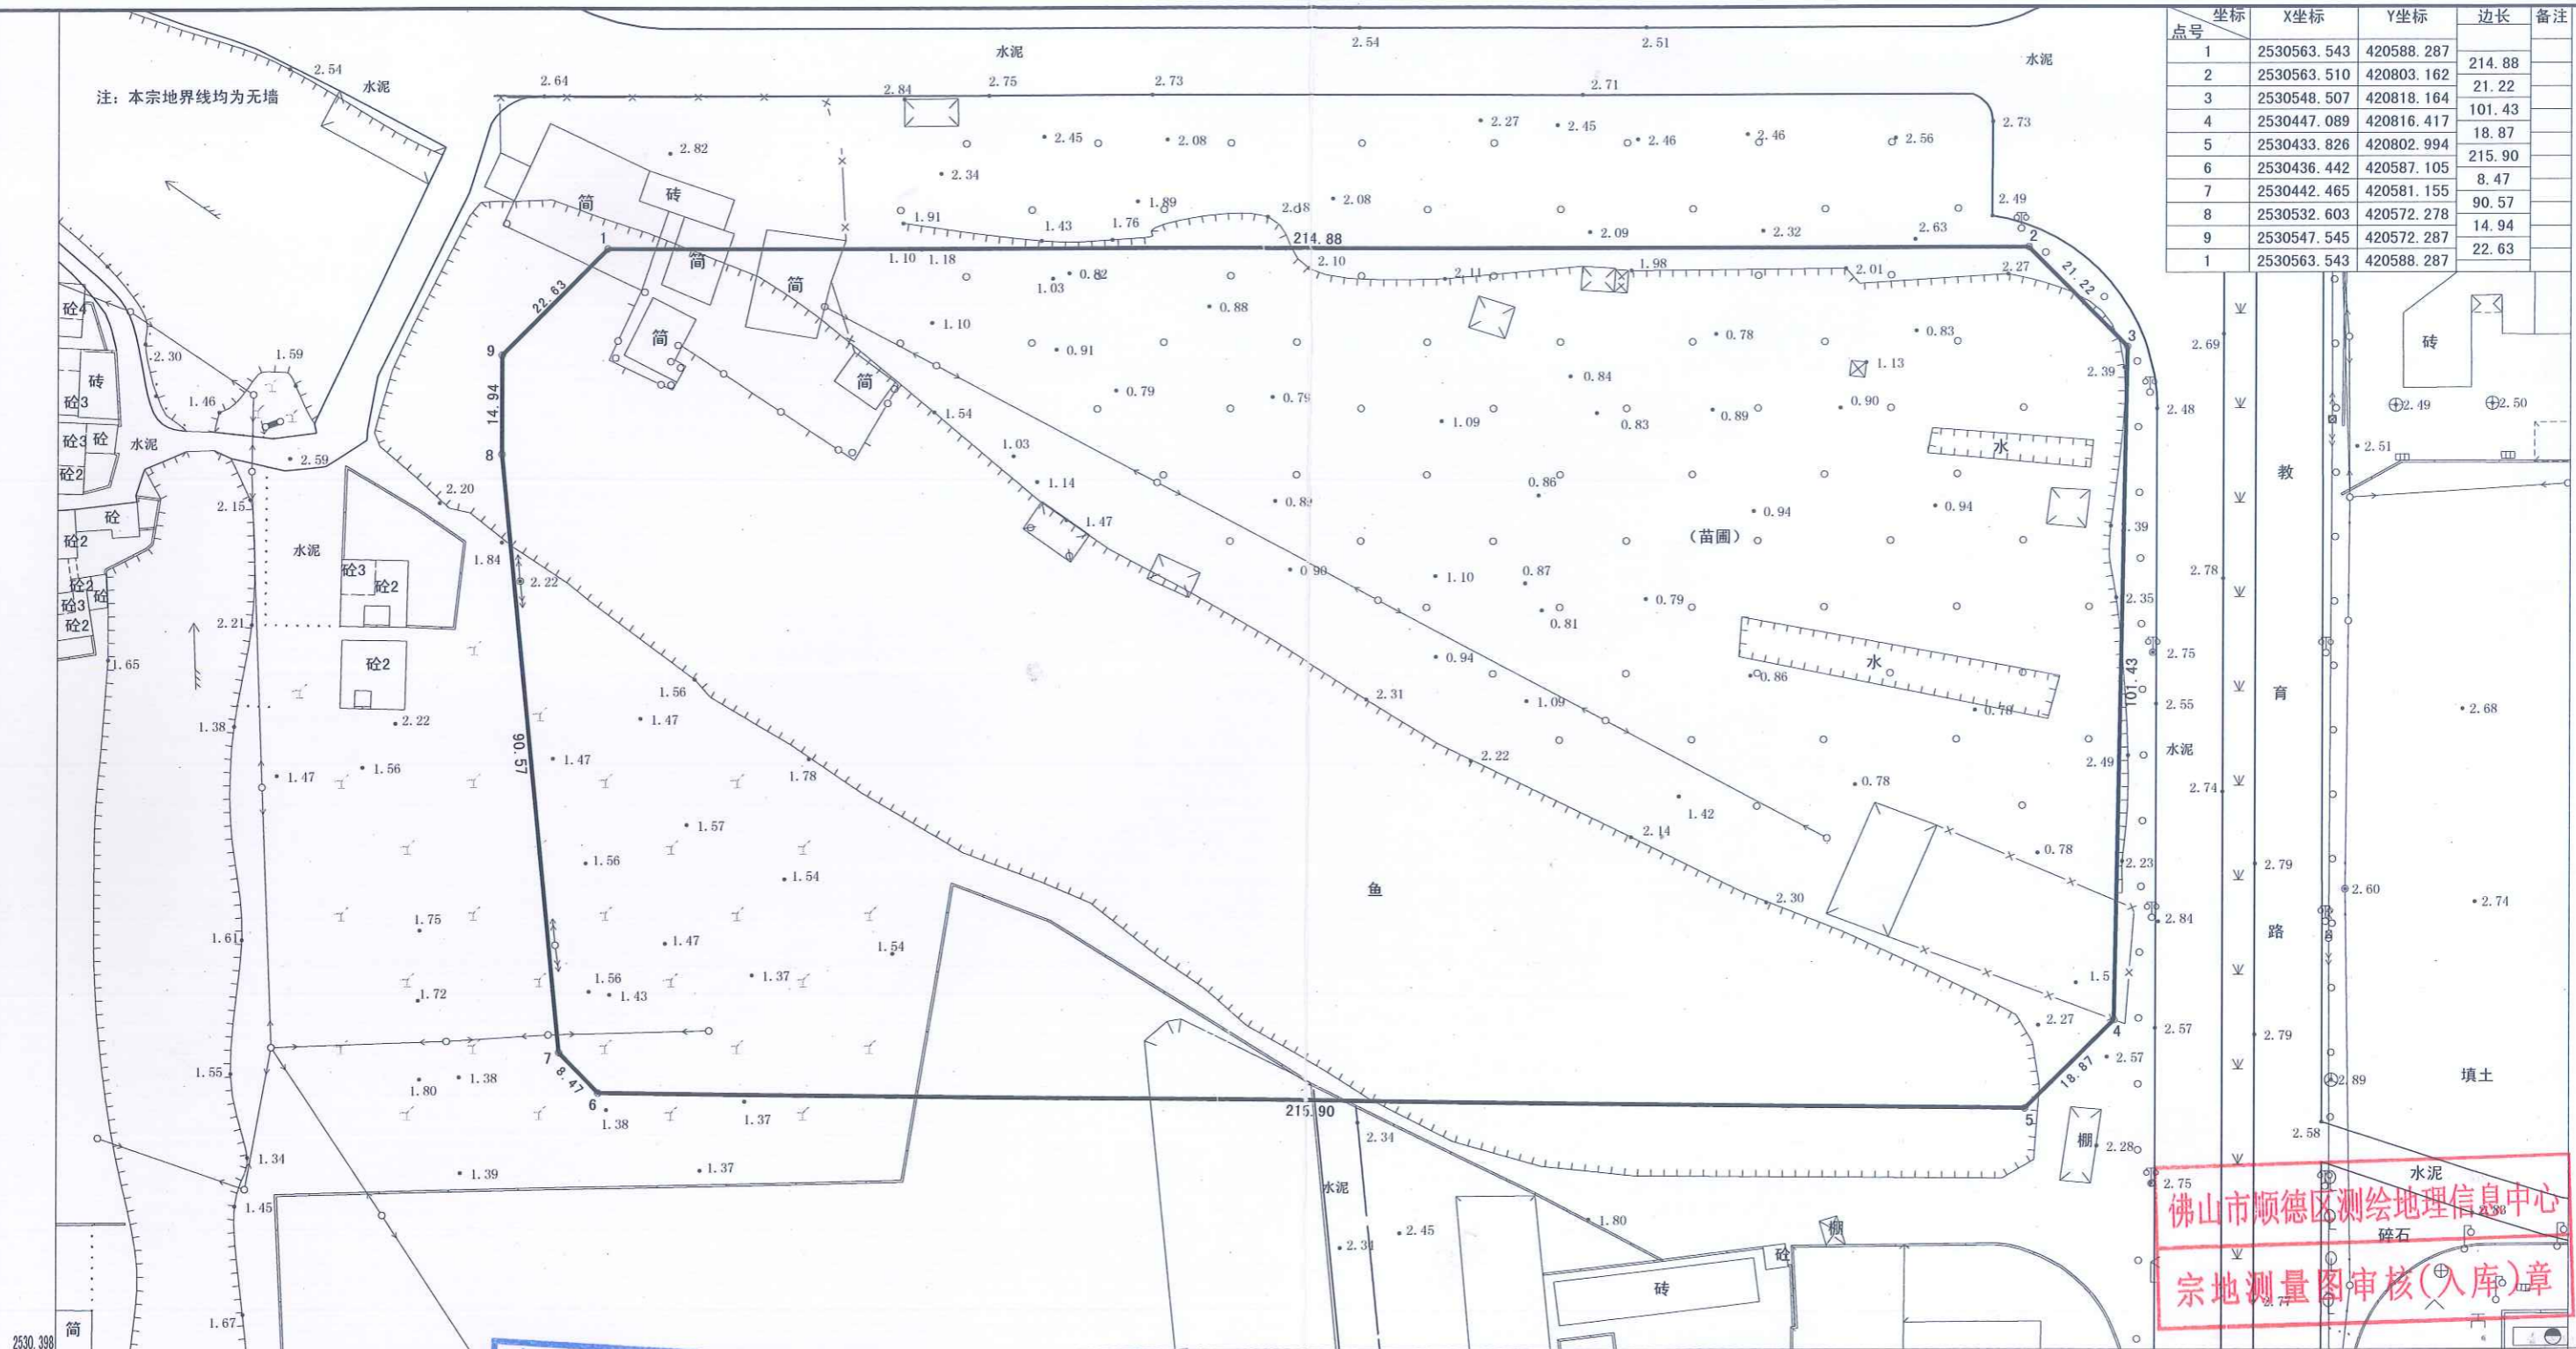

宗地图

版本号:1

宗地号:152082-003
 房产号:
 座落:伦教街道伦教中学以南、教育路以西
 土地利用类别:50
 总高度:0.00米

图幅号:152-082
 原宗地号:
 统字号:
 发证情况:
 第二级高度:0.00米

权属人:
 用地面积:30657.39平方米
 建基面积:0.00平方米
 建筑总面积:0.00平方米
 外地面高度:0.00米

图形 GUID: {350C9906-2671-45A3-AF17-D22FCD9CD5FB}

点号	X坐标	Y坐标	边长	备注
1	2530563.543	420588.287	214.88	
2	2530563.510	420803.162	21.22	
3	2530548.507	420818.164	101.43	
4	2530447.089	420816.417	18.87	
5	2530433.826	420802.994	215.90	
6	2530436.442	420587.105	8.47	
7	2530442.465	420581.155	90.57	
8	2530532.603	420572.278	14.94	
9	2530547.545	420572.287	22.63	
1	2530563.543	420588.287		